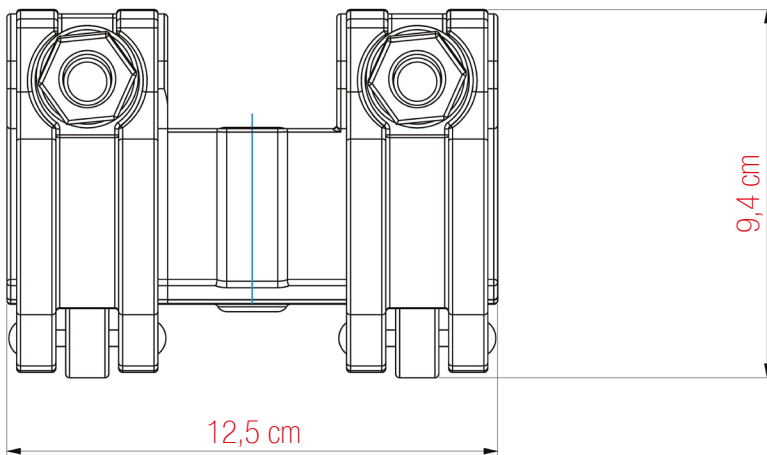

PLETTAC
MEFRAN
ÉCHAFAUDAGES
VENTE
LOCATION

FT-MXRJ9G-A

RACCORD DE JONCTION METRIX
réf. RJ9G

FICHE TECHNIQUE
Raccord de jonction **METRIX**
réf. RJ9G

ACIER GALVANISÉ
POIDS : 1,3 kg

ALTRAD PLETTAC MEFRAN

16 Avenue de la Gardie - 34510 Florensac - FRANCE - Tél. : (+33) 4 67 94 52 29 - Fax. : (+33) 4 67 94 52 23
19 Route d'Ozoir - 77680 Roissy en Brie - FRANCE - Tél. : (+33) 1 60 18 33 33 - Fax. : (+33) 1 60 60 41 68
apm@altrad.com - www.altradplettacmefran.fr