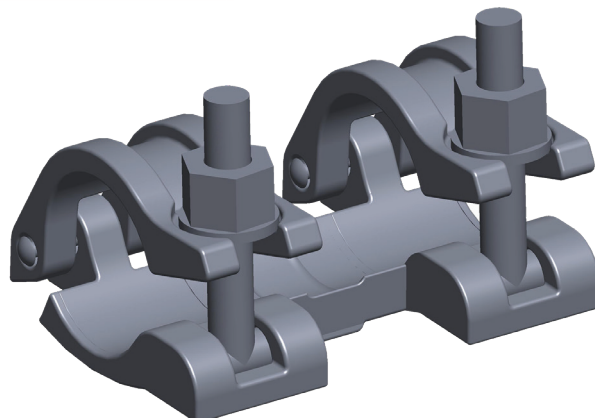

PLETTAC
MEFRAN
ÉCHAFAUDAGES
VENTE
LOCATION

FT-MXRJ9G-A

RACCORD DE JONCTION METRIX
réf. RJ9G

FICHE TECHNIQUE
Raccord de jonction **METRIX**
réf. RJ9G

ACIER GALVANISÉ
POIDS : 1,3 kg

ALTRAD PLETTAC MEFRAN

16 Avenue de la Gardie - 34510 Florensac - FRANCE - Tél. : (+33) 4 67 94 52 29 - Fax. : (+33) 4 67 94 52 23
19 Route d'Ozoir - 77680 Roissy en Brie - FRANCE - Tél. : (+33) 1 60 18 33 33 - Fax. : (+33) 1 60 60 41 68
apm@altrad.com - www.altradplettacmefran.fr