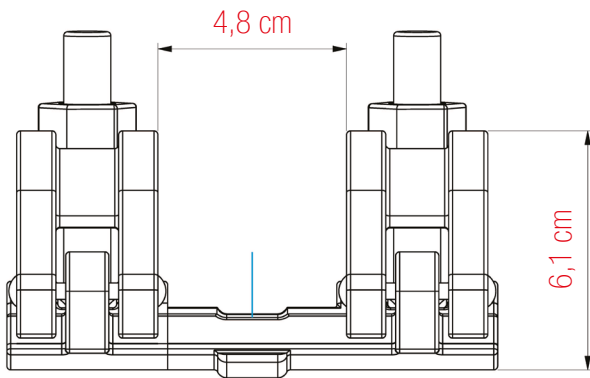

PLETTAC
MEFRAN
ÉCHAFAUDAGES
VENTE
LOCATION

FT-MXRJ9G-A

RACCORD DE JONCTION METRIX
réf. RJ9G

FICHE TECHNIQUE
Raccord de jonction **METRIX**
réf. RJ9G

ACIER GALVANISÉ
POIDS : 1,3 kg

ALTRAD PLETTAC MEFRAN

16 Avenue de la Gardie - 34510 Florensac - FRANCE - Tél. : (+33) 4 67 94 52 29 - Fax. : (+33) 4 67 94 52 23
19 Route d'Ozoir - 77680 Roissy en Brie - FRANCE - Tél. : (+33) 1 60 18 33 33 - Fax. : (+33) 1 60 60 41 68
apm@altrad.com - www.altradplettacmefran.fr