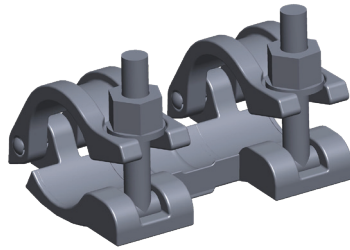

PLETTAC
MEFRAN
ÉCHAFAUDAGES
VENTE
LOCATION

FT-MXRJ9G-A

RACCORD DE JONCTION METRIX
réf. RJ9G

FICHE TECHNIQUE
Raccord de jonction **METRIX**
réf. RJ9G

ACIER GALVANISÉ
POIDS : 1,3 kg

ALTRAD PLETTAC MEFRAN

16 Avenue de la Gardie - 34510 Florensac - FRANCE - Tél. : (+33) 4 67 94 52 29 - Fax. : (+33) 4 67 94 52 23
19 Route d'Ozoir - 77680 Roissy en Brie - FRANCE - Tél. : (+33) 1 60 18 33 33 - Fax. : (+33) 1 60 60 41 68
apm@altrad.com - www.altradplettacmefran.fr