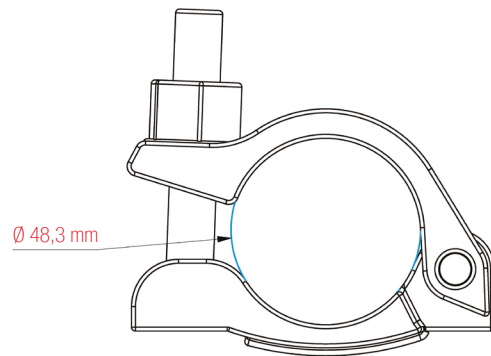

PLETTAC
MEFRAN
ÉCHAFAUDAGES
VENTE
LOCATION

FT-MXRJ9G-A

RACCORD DE JONCTION METRIX
réf. RJ9G

FICHE TECHNIQUE
Raccord de jonction **METRIX**
réf. RJ9G

ACIER GALVANISÉ
POIDS : 1,3 kg

ALTRAD PLETTAC MEFRAN

16 Avenue de la Gardie - 34510 Florensac - FRANCE - Tél. : (+33) 4 67 94 52 29 - Fax. : (+33) 4 67 94 52 23
19 Route d'Ozoir - 77680 Roissy en Brie - FRANCE - Tél. : (+33) 1 60 18 33 33 - Fax. : (+33) 1 60 60 41 68
apm@altrad.com - www.altradplettacmefran.fr