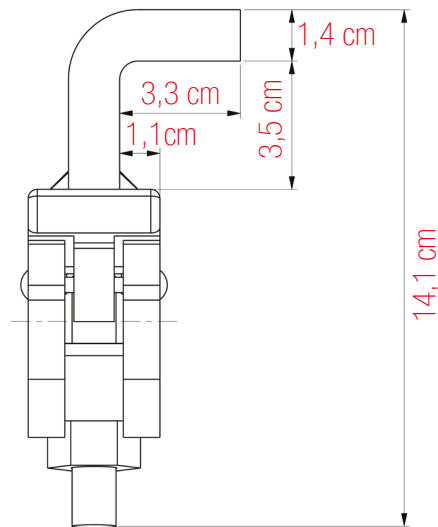

ALTRAD PLETTAC MEFRAN

16 Avenue de la Gardie - 34510 Florensac - FRANCE - Tél. : (+33) 4 67 94 52 29 - Fax. : (+33) 4 67 94 52 23
19 Route d'Ozoir - 77680 Roissy en Brie - FRANCE - Tél. : (+33) 1 60 18 33 33 - Fax. : (+33) 1 60 60 41 68
apm@altrad.com - www.altradplettacmefran.fr

S.A.R.L. au capital de 7 548 420 € - N°SIRET 411 010 424 00033 - TVA intracommunautaire - FR70 411 010 424 - RCS Beziers B411010424 - APE 4663 Z