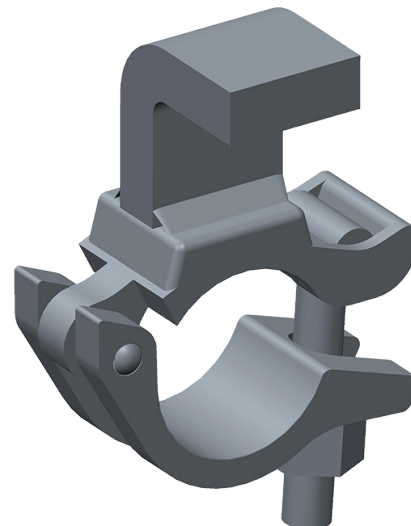

PLETTAC  
MEFRAN  
ÉCHAFAUDAGES  
VENTE  
LOCATION

FT-MXR19G-A

FICHE TECHNIQUE

## Collier pour poutre IPN $\varnothing$ 49 mm réf. RI9G

COLLIER POUR POUTRE IPN  $\varnothing$  49 mm  
réf. RI9G

ALTRAD PLETTAC MEFRAN

16 Avenue de la Gardie - 34510 Florensac - FRANCE - Tél. : (+33) 4 67 94 52 29 - Fax. : (+33) 4 67 94 52 23  
19 Route d'Ozoir - 77680 Roissy en Brie - FRANCE - Tél. : (+33) 1 60 18 33 33 - Fax. : (+33) 1 60 60 41 68  
apm@altrad.com - www.altradplettacmefran.fr