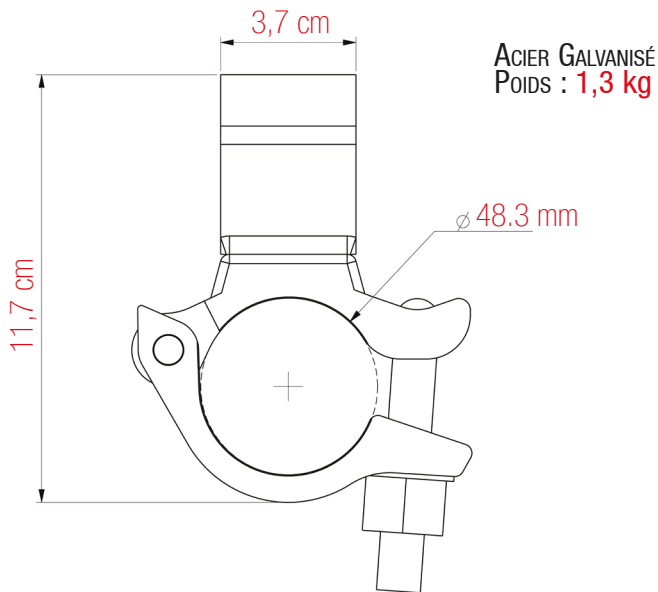

PLETTAC  
MEFRAN  
ÉCHAFAUDAGES  
VENTE  
LOCATION

FT-MXR19G-A

FICHE TECHNIQUE

## Collier pour poutre IPN $\varnothing$ 49 mm réf. RI9G

COLLIER POUR POUTRE IPN  $\varnothing$  49 mm  
réf. RI9G

ALTRAD PLETTAC MEFRAN

16 Avenue de la Gardie - 34510 Florensac - FRANCE - Tél. : (+33) 4 67 94 52 29 - Fax. : (+33) 4 67 94 52 23  
19 Route d'Ozoir - 77680 Roissy en Brie - FRANCE - Tél. : (+33) 1 60 18 33 33 - Fax. : (+33) 1 60 60 41 68  
apm@altrad.com - www.altradplettacmefran.fr