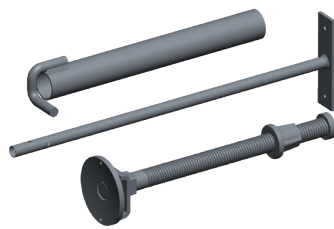

PLETTAC  
MEFRAN  
ÉCHAFAUDAGES  
VENTE  
LOCATION

FT-MXR19G-A

FICHE TECHNIQUE