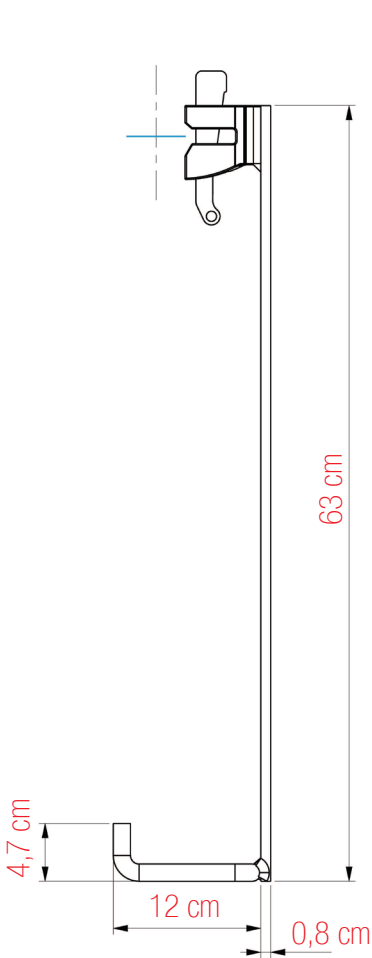

PLETTAC
MEFRAN
ÉCHAFAUDAGES
VENTE
LOCATION

FT-MXKFSV-A

ÉLÉMENTS DE DÉPART MÉTRIX - FIXE SOCLE À VERIN TÊTE
réf. KFSV

FICHE TECHNIQUE

Éléments de départ Métrix Fixe socle à verin tête réf. KFSV

ACIER GALVANISÉ
POIDS : 3,1 kg