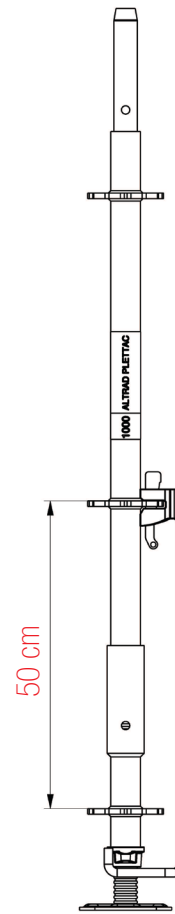

PLETTAC
MEFRAN
ÉCHAFAUDAGES
VENTE
LOCATION

FT-MXKFSV-A

ÉLÉMENTS DE DÉPART MÉTRIX - FIXE SOCLE À VERIN TÊTE
réf. KFSV

FICHE TECHNIQUE

Éléments de départ Métrix Fixe socle à verin tête réf. KFSV

ACIER GALVANISÉ
POIDS : 3,1 kg