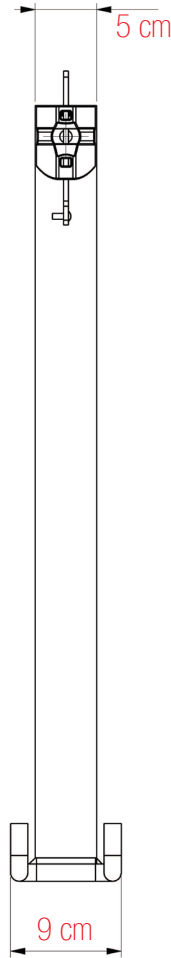

PLETTAC
MEFRAN
ÉCHAFAUDAGES
VENTE
LOCATION

FT-MXKFSV-A

ÉLÉMENTS DE DÉPART MÉTRIX - FIXE SOCLE À VERIN TÊTE
réf. KFSV

FICHE TECHNIQUE

Éléments de départ Métrix Fixe socle à verin tête réf. KFSV

ACIER GALVANISÉ
POIDS : 3,1 kg