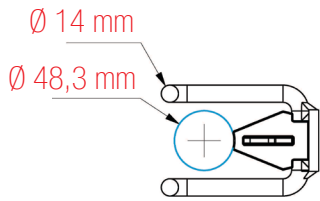

PLETTAC
MEFRAN
ÉCHAFAUDAGES
VENTE
LOCATION

FT-MXKFSV-A

ÉLÉMENTS DE DÉPART MÉTRIX - FIXE SOCLE À VERIN TÊTE
réf. KFSV

FICHE TECHNIQUE

Éléments de départ Métrix Fixe socle à verin tête réf. KFSV

ACIER GALVANISÉ
POIDS : 3,1 kg