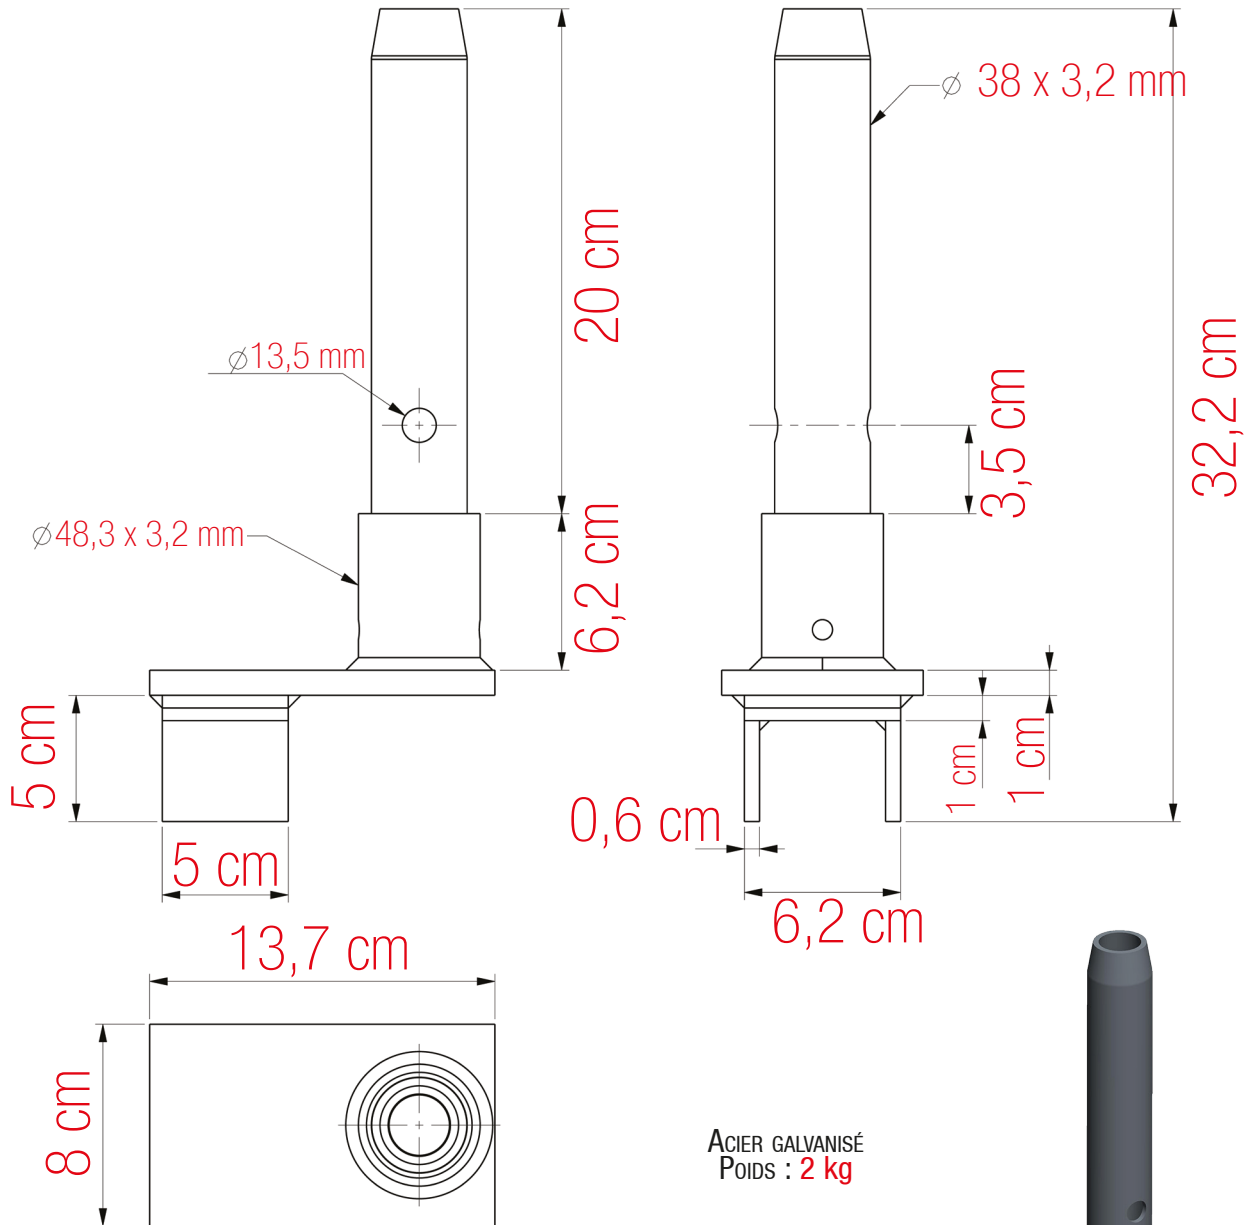

PLETTAC  
MEFRAN  
ÉCHAFAUDAGES  
VENTE  
LOCATION

FT-MXKETR01-A

FICHE TECHNIQUE

# Etrier de départ sur chevêtre Métrix réf. KETR

ETRIER DE DÉPART SUR CHEVÊTRE MÉTRIX  
réf. KETR

ACIER GALVANISÉ  
POIDS : 2 kg

ALTRAD PLETTAC MEFRAN

16 Avenue de la Gardie - 34510 Florensac - FRANCE - Tél : (+33) 4 67 94 52 29 - Fax : (+33) 4 67 94 52 23  
19 Route d'Ozoir - 77680 Roissy en Brie - FRANCE - Tél : (+33) 1 60 18 33 33 - Fax : (+33) 1 60 60 41 68  
apm@altrad.com - www.altradplettacmefran.fr