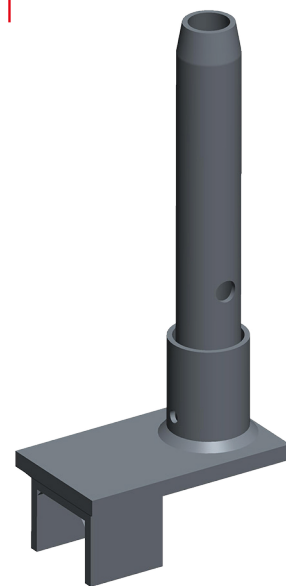

PLETTAC  
MEFRAN  
ÉCHAFAUDAGES  
VENTE  
LOCATION

FT-MXKETR01-A

FICHE TECHNIQUE

# Etrier de départ sur chevêtre Métrix réf. KETR

ETRIER DE DÉPART SUR CHEVÊTRE MÉTRIX  
réf. KETR

ACIER GALVANISÉ  
POIDS : 2 kg

ALTRAD PLETTAC MEFRAN

16 Avenue de la Gardie - 34510 Florensac - FRANCE - Tél : (+33) 4 67 94 52 29 - Fax : (+33) 4 67 94 52 23  
19 Route d'Ozoir - 77680 Roissy en Brie - FRANCE - Tél : (+33) 1 60 18 33 33 - Fax : (+33) 1 60 60 41 68  
apm@altrad.com - www.altradplettacmefran.fr