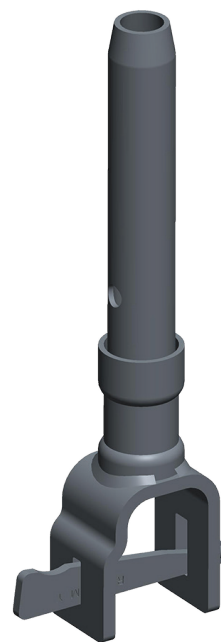

PLETTAC
MEFRAN
ÉCHAFAUDAGES
VENTE
LOCATION

FT-MXKCDP-A

COLLIER DE DÉPART À CLAVETTE MÉTRIX
réf. KCDP

FICHE TECHNIQUE
▶ Collier de départ à clavette **Métrix**

réf. KCDP

ACIER GALVANISÉ
POIDS : 2 kg

ALTRAD PLETTAC MEFRAN