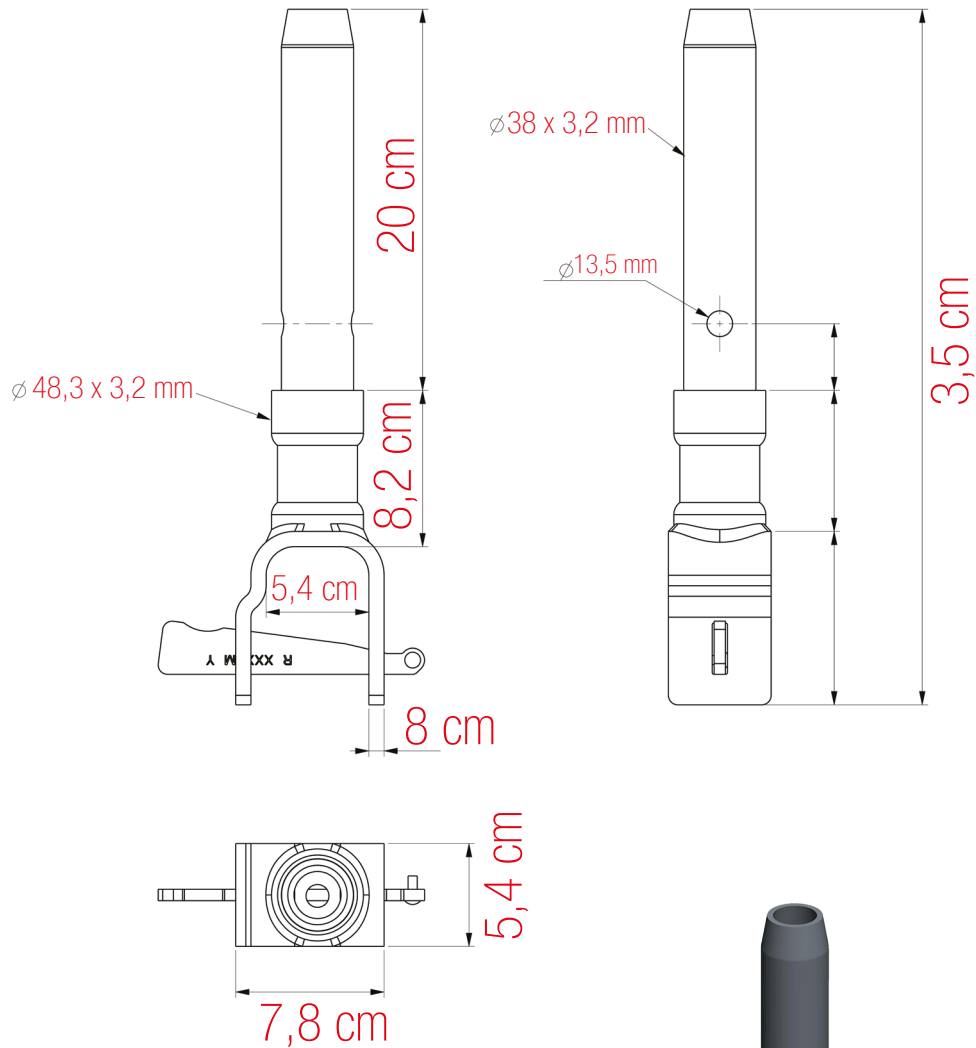

PLETTAC
MEFRAN
ÉCHAFAUDAGES
VENTE
LOCATION

FT-MXKCDP-A

COLLIER DE DÉPART À CLAVETTE MÉTRIX
réf. KCDP

FICHE TECHNIQUE
▶ Collier de départ à clavette **Métrix**

réf. KCDP

ACIER GALVANISÉ
POIDS : 2 kg

ALTRAD PLETTAC MEFRAN