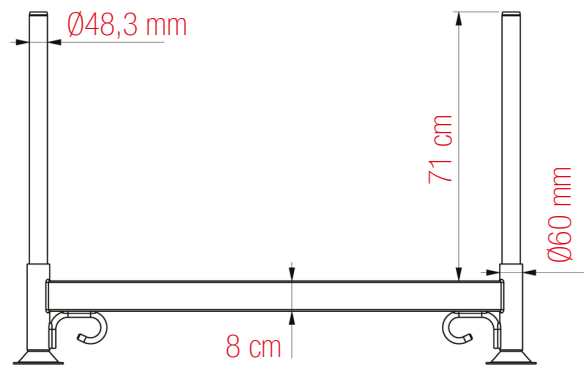

PLETTAC  
MEFRAN  
ÉCHAFAUDAGES  
VENTE  
LOCATION

FT-MXCEACSD-A

CHÂSSIS DÉMONTABLE 125 X 85 CM METRIX  
réf. CEACSD

FICHE TECHNIQUE

# Châssis démontable 125 x 85 cm Métrix réf. CEACSD

ACIER GALVANISÉ  
Poids : 39,4 kg

FICHE TECHNIQUE

**Châssis démontable 125 x 85 cm Métrix**  
réf. CEACSD

**Cadre plié**

**Cadre déplié**

**Cadres pliés et empilés**

**Cadre rempli**

**Cadres remplis et empilés**