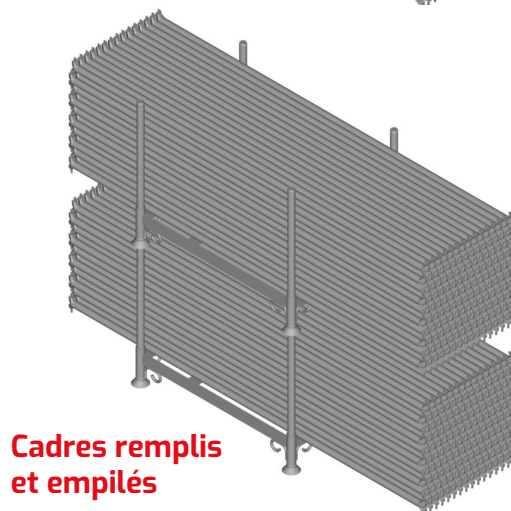

PLETTAC  
MEFRAN  
ÉCHAFAUDAGES  
VENTE  
LOCATION

FT-MXCEACSD-A

CHÂSSIS DÉMONTABLE 125 X 85 CM METRIX  
réf. CEACSD

FICHE TECHNIQUE

# Châssis démontable 125 x 85 cm Métrix réf. CEACSD

ACIER GALVANISÉ  
Poids : 39,4 kg

FICHE TECHNIQUE

**Châssis démontable 125 x 85 cm Métrix**  
réf. CEACSD

**Cadre plié**

**Cadre déplié**

**Cadres pliés et empilés**

**Cadre rempli**

**Cadres remplis et empilés**