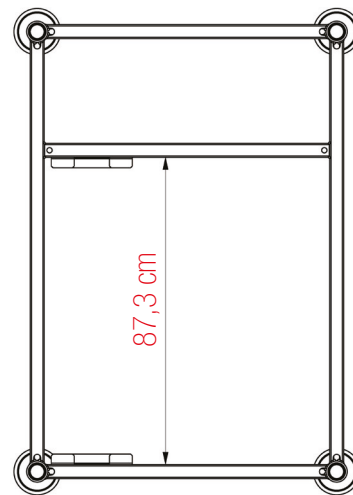

PLETTAC  
MEFRAN  
ÉCHAFAUDAGES  
VENTE  
LOCATION

FT-MXCEACSD-A

CHÂSSIS DÉMONTABLE 125 X 85 CM METRIX  
réf. CEACSD

FICHE TECHNIQUE

# Châssis démontable 125 x 85 cm Métrix réf. CEACSD

ACIER GALVANISÉ  
Poids : 39,4 kg

FICHE TECHNIQUE

**Châssis démontable 125 x 85 cm Métrix**  
réf. CEACSD

**Cadre plié**

**Cadre déplié**

**Cadres pliés et empilés**

**Cadre rempli**

**Cadres remplis et empilés**