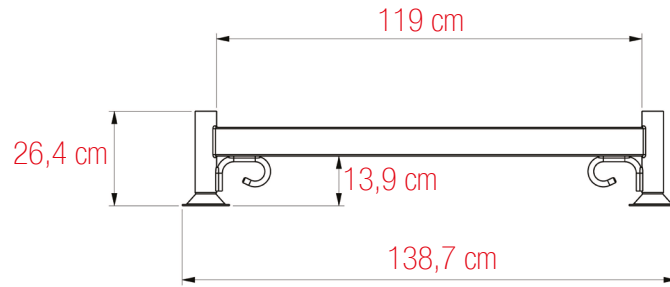

PLETTAC  
MEFRAN  
ÉCHAFAUDAGES  
VENTE  
LOCATION

FT-MXCEACSD-A

CHÂSSIS DÉMONTABLE 125 X 85 CM METRIX  
réf. CEACSD

FICHE TECHNIQUE

# Châssis démontable 125 x 85 cm Métrix réf. CEACSD

ACIER GALVANISÉ  
Poids : 39,4 kg

FICHE TECHNIQUE

**Châssis démontable 125 x 85 cm Métrix**  
réf. CEACSD

**Cadre plié**

**Cadre déplié**

**Cadres pliés et empilés**

**Cadre rempli**

**Cadres remplis et empilés**