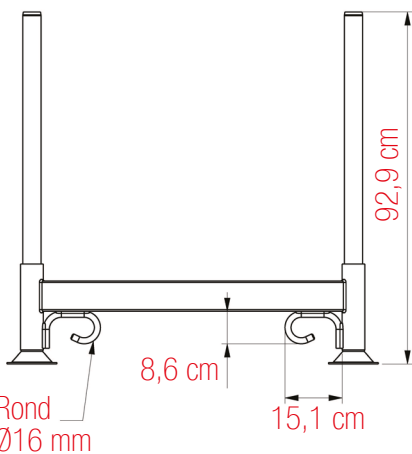

PLETTAC  
MEFRAN  
ÉCHAFAUDAGES  
VENTE  
LOCATION

FT-MXCEACSD-A

CHÂSSIS DÉMONTABLE 125 X 85 CM METRIX  
réf. CEACSD

FICHE TECHNIQUE

# Châssis démontable 125 x 85 cm Métrix réf. CEACSD

ACIER GALVANISÉ  
Poids : 39,4 kg

FICHE TECHNIQUE

**Châssis démontable 125 x 85 cm Métrix**  
réf. CEACSD

**Cadre plié**

**Cadre déplié**

**Cadres pliés et empilés**

**Cadre rempli**

**Cadres remplis et empilés**