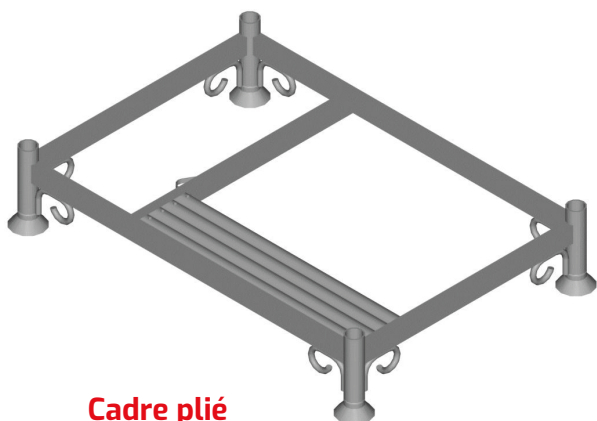

PLETTAC  
MEFRAN  
ÉCHAFAUDAGES  
VENTE  
LOCATION

FT-MXCEACSD-A

CHÂSSIS DÉMONTABLE 125 X 85 CM METRIX  
réf. CEACSD

FICHE TECHNIQUE

# Châssis démontable 125 x 85 cm Métrix réf. CEACSD

ACIER GALVANISÉ  
Poids : 39,4 kg

FICHE TECHNIQUE

**Châssis démontable 125 x 85 cm Métrix**  
réf. CEACSD

**Cadre plié**

**Cadre déplié**

**Cadres pliés et empilés**

**Cadre rempli**

**Cadres remplis et empilés**