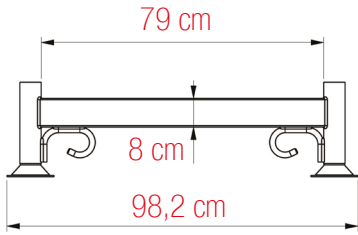

PLETTAC  
MEFRAN  
ÉCHAFAUDAGES  
VENTE  
LOCATION

FT-MXCEACSD-A

CHÂSSIS DÉMONTABLE 125 X 85 CM METRIX  
réf. CEACSD

FICHE TECHNIQUE

# Châssis démontable 125 x 85 cm Métrix réf. CEACSD

ACIER GALVANISÉ  
Poids : 39,4 kg

FICHE TECHNIQUE

**Châssis démontable 125 x 85 cm Métrix**  
réf. CEACSD

**Cadre plié**

**Cadre déplié**

**Cadres pliés et empilés**

**Cadre rempli**

**Cadres remplis et empilés**