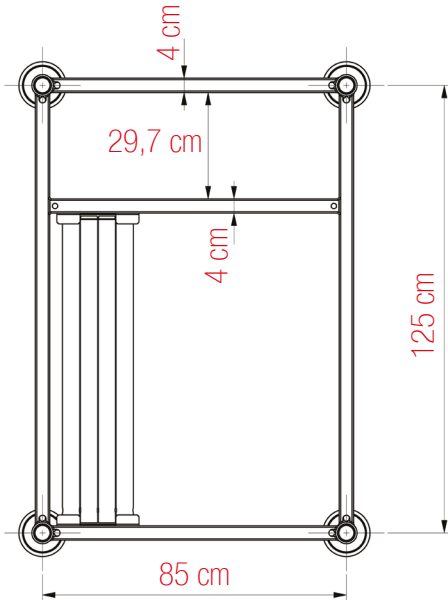

PLETTAC  
MEFRAN  
ÉCHAFAUDAGES  
VENTE  
LOCATION

FT-MXCEACSD-A

CHÂSSIS DÉMONTABLE 125 X 85 CM METRIX  
réf. CEACSD

FICHE TECHNIQUE

# Châssis démontable 125 x 85 cm Métrix réf. CEACSD

ACIER GALVANISÉ  
Poids : 39,4 kg

FICHE TECHNIQUE

**Châssis démontable 125 x 85 cm Métrix**  
réf. CEACSD

**Cadre plié**

**Cadre déplié**

**Cadres pliés et empilés**

**Cadre rempli**

**Cadres remplis et empilés**