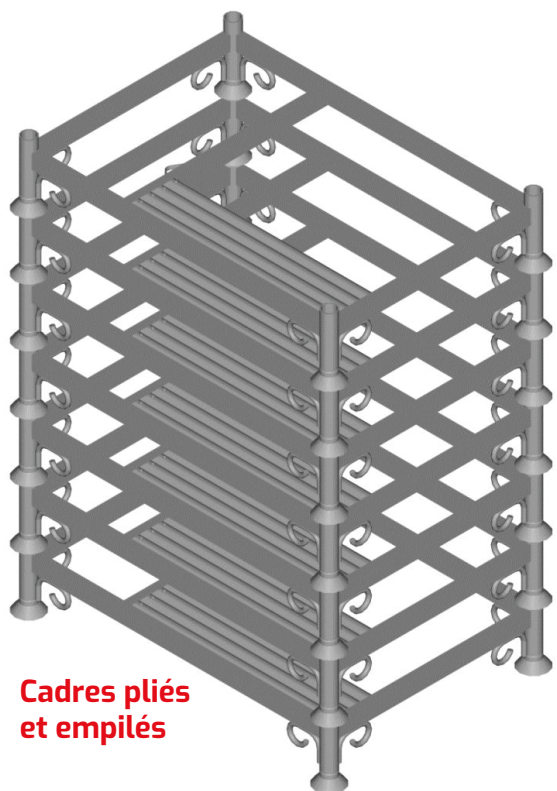

PLETTAC  
MEFRAN  
ÉCHAFAUDAGES  
VENTE  
LOCATION

FT-MXCEACSD-A

CHÂSSIS DÉMONTABLE 125 X 85 CM METRIX  
réf. CEACSD

FICHE TECHNIQUE

# Châssis démontable 125 x 85 cm Métrix réf. CEACSD

ACIER GALVANISÉ  
Poids : 39,4 kg

FICHE TECHNIQUE

**Châssis démontable 125 x 85 cm Métrix**  
réf. CEACSD

**Cadre plié**

**Cadre déplié**

**Cadres pliés et empilés**

**Cadre rempli**

**Cadres remplis et empilés**