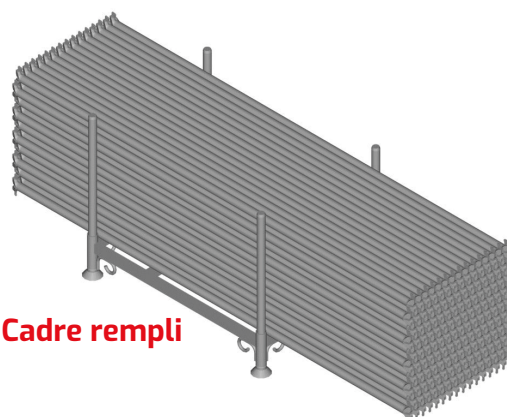

PLETTAC  
MEFRAN  
ÉCHAFAUDAGES  
VENTE  
LOCATION

FT-MXCEACSD-A

CHÂSSIS DÉMONTABLE 125 X 85 CM METRIX  
réf. CEACSD

FICHE TECHNIQUE

# Châssis démontable 125 x 85 cm Métrix réf. CEACSD

ACIER GALVANISÉ  
Poids : 39,4 kg

FICHE TECHNIQUE

**Châssis démontable 125 x 85 cm Métrix**  
réf. CEACSD

**Cadre plié**

**Cadre déplié**

**Cadres pliés et empilés**

**Cadre rempli**

**Cadres remplis et empilés**