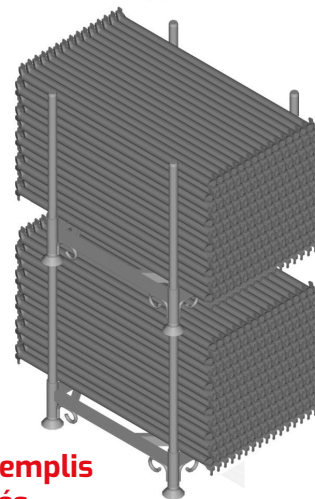

PLETTAC
MEFRAN
ÉCHAFAUDAGES
VENTE
LOCATION

FT-MXCEACSC-A

CHÂSSIS DÉMONTABLE 85 X 85 cm METRIX
réf. CEACSC

FICHE TECHNIQUE

Châssis démontable 85 x 85 cm Métrix réf. CEACSC

ACIER GALVANISÉ
POIDS : 38,1 kg

PLETTAC
MEFRAN
ÉCHAFAUDAGES
VENTE
LOCATION

FT-MXCEACSC-A

CHÂSSIS DÉMONTABLE 85 X 85 cm
réf. CEACSC
METRIX

FICHE TECHNIQUE

Châssis démontable 85 x 85 cm **MétriX** réf. CEACSC

Cadre plié

Cadre déplié

Cadres pliés
et empilés

Cadre rempli