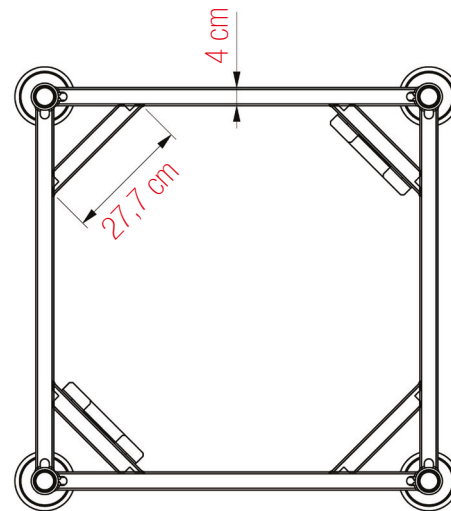

PLETTAC
MEFRAN
ÉCHAFAUDAGES
VENTE
LOCATION

FT-MXCEACSC-A

CHÂSSIS DÉMONTABLE 85 X 85 cm METRIX
réf. CEACSC

FICHE TECHNIQUE

Châssis démontable 85 x 85 cm Métrix réf. CEACSC

ACIER GALVANISÉ
POIDS : 38,1 kg

PLETTAC
MEFRAN
ÉCHAFAUDAGES
VENTE
LOCATION

FT-MXCEACSC-A

CHÂSSIS DÉMONTABLE 85 X 85 cm
réf. CEACSC
METRIX

FICHE TECHNIQUE

Châssis démontable 85 x 85 cm **MétriX** réf. CEACSC

Cadre plié

Cadre déplié

Cadres pliés
et empilés

Cadre rempli