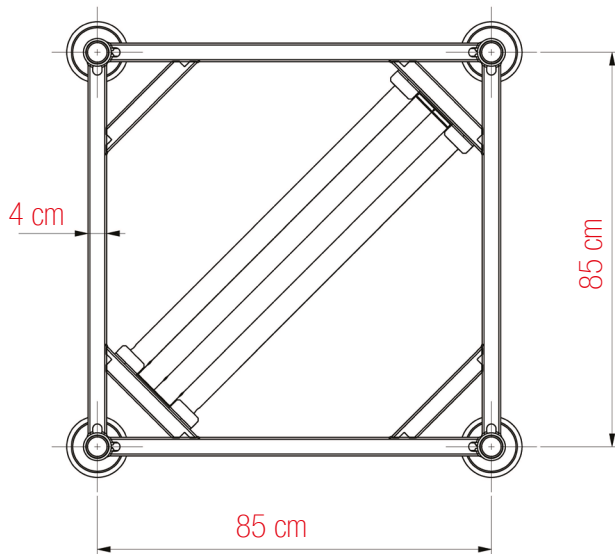

PLETTAC
MEFRAN
ÉCHAFAUDAGES
VENTE
LOCATION

FT-MXCEACSC-A

CHÂSSIS DÉMONTABLE 85 X 85 cm METRIX
réf. CEACSC

FICHE TECHNIQUE

Châssis démontable 85 x 85 cm Métrix réf. CEACSC

ACIER GALVANISÉ
POIDS : 38,1 kg

PLETTAC
MEFRAN
ÉCHAFAUDAGES
VENTE
LOCATION

FT-MXCEACSC-A

CHÂSSIS DÉMONTABLE 85 X 85 cm
réf. CEACSC
METRIX

FICHE TECHNIQUE

Châssis démontable 85 x 85 cm **MétriX** réf. CEACSC

Cadre plié

Cadre déplié

Cadres pliés
et empilés

Cadre rempli