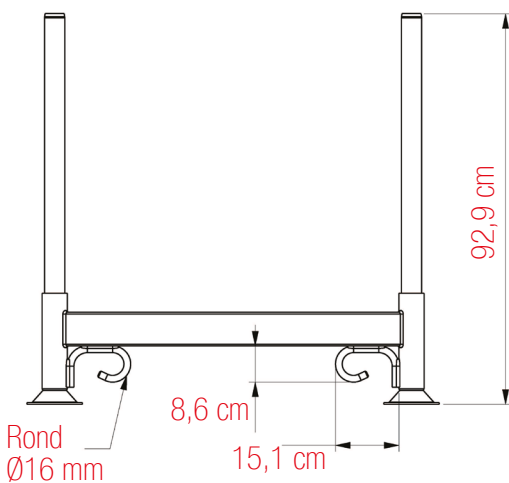

PLETTAC
MEFRAN
ÉCHAFAUDAGES
VENTE
LOCATION

FT-MXCEACSC-A

CHÂSSIS DÉMONTABLE 85 X 85 cm METRIX
réf. CEACSC

FICHE TECHNIQUE

Châssis démontable 85 x 85 cm Métrix réf. CEACSC

ACIER GALVANISÉ
POIDS : 38,1 kg

PLETTAC
MEFRAN
ÉCHAFAUDAGES
VENTE
LOCATION

FT-MXCEACSC-A

CHÂSSIS DÉMONTABLE 85 X 85 cm
réf. CEACSC
METRIX

FICHE TECHNIQUE

Châssis démontable 85 x 85 cm **MétriX** réf. CEACSC

Cadre plié

Cadre déplié

Cadres pliés
et empilés

Cadre rempli