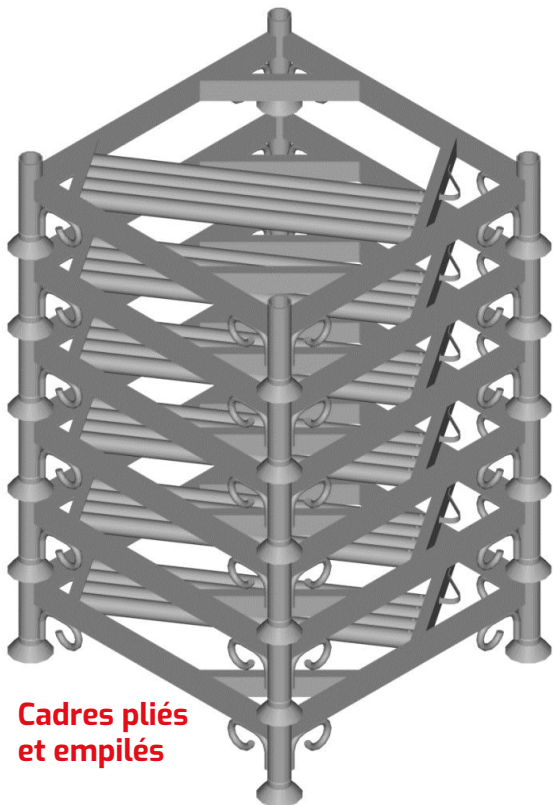

PLETTAC
MEFRAN
ÉCHAFAUDAGES
VENTE
LOCATION

FT-MXCEACSC-A

CHÂSSIS DÉMONTABLE 85 X 85 cm METRIX
réf. CEACSC

FICHE TECHNIQUE

Châssis démontable 85 x 85 cm Métrix réf. CEACSC

ACIER GALVANISÉ
POIDS : 38,1 kg

PLETTAC
MEFRAN
ÉCHAFAUDAGES
VENTE
LOCATION

FT-MXCEACSC-A

CHÂSSIS DÉMONTABLE 85 X 85 cm
réf. CEACSC
METRIX

FICHE TECHNIQUE

Châssis démontable 85 x 85 cm **MétriX** réf. CEACSC

Cadre plié

Cadre déplié

Cadres pliés
et empilés

Cadre rempli