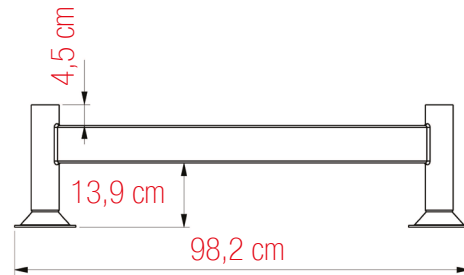

PLETTAC
MEFRAN
ÉCHAFAUDAGES
VENTE
LOCATION

FT-MXCEACSC-A

CHÂSSIS DÉMONTABLE 85 X 85 cm METRIX
réf. CEACSC

FICHE TECHNIQUE

Châssis démontable 85 x 85 cm Métrix réf. CEACSC

ACIER GALVANISÉ
POIDS : 38,1 kg

PLETTAC
MEFRAN
ÉCHAFAUDAGES
VENTE
LOCATION

FT-MXCEACSC-A

CHÂSSIS DÉMONTABLE 85 X 85 cm
réf. CEACSC
METRIX

FICHE TECHNIQUE

Châssis démontable 85 x 85 cm **MétriX** réf. CEACSC

Cadre plié

Cadre déplié

Cadres pliés
et empilés

Cadre rempli