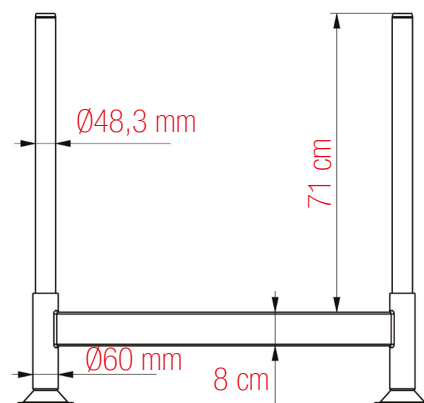

PLETTAC
MEFRAN
ÉCHAFAUDAGES
VENTE
LOCATION

FT-MXCEACSC-A

CHÂSSIS DÉMONTABLE 85 X 85 cm METRIX
réf. CEACSC

FICHE TECHNIQUE

Châssis démontable 85 x 85 cm Métrix réf. CEACSC

ACIER GALVANISÉ
POIDS : 38,1 kg

PLETTAC
MEFRAN
ÉCHAFAUDAGES
VENTE
LOCATION

FT-MXCEACSC-A

CHÂSSIS DÉMONTABLE 85 X 85 cm
réf. CEACSC
METRIX

FICHE TECHNIQUE

Châssis démontable 85 x 85 cm **MétriX** réf. CEACSC

Cadre plié

Cadre déplié

Cadres pliés
et empilés

Cadre rempli