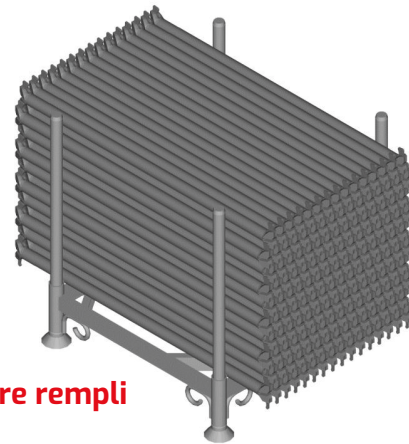

PLETTAC
MEFRAN
ÉCHAFAUDAGES
VENTE
LOCATION

FT-MXCEACSC-A

CHÂSSIS DÉMONTABLE 85 X 85 cm METRIX
réf. CEACSC

FICHE TECHNIQUE

Châssis démontable 85 x 85 cm Métrix réf. CEACSC

ACIER GALVANISÉ
POIDS : 38,1 kg

PLETTAC
MEFRAN
ÉCHAFAUDAGES
VENTE
LOCATION

FT-MXCEACSC-A

CHÂSSIS DÉMONTABLE 85 X 85 cm
réf. CEACSC
METRIX

FICHE TECHNIQUE

Châssis démontable 85 x 85 cm **MétriX** réf. CEACSC

Cadre plié

Cadre déplié

Cadres pliés
et empilés

Cadre rempli