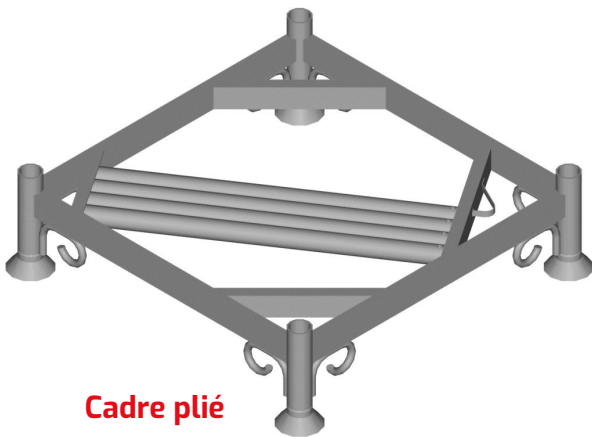

PLETTAC
MEFRAN
ÉCHAFAUDAGES
VENTE
LOCATION

FT-MXCEACSC-A

CHÂSSIS DÉMONTABLE 85 X 85 cm METRIX
réf. CEACSC

FICHE TECHNIQUE

Châssis démontable 85 x 85 cm Métrix réf. CEACSC

ACIER GALVANISÉ
POIDS : 38,1 kg

PLETTAC
MEFRAN
ÉCHAFAUDAGES
VENTE
LOCATION

FT-MXCEACSC-A

CHÂSSIS DÉMONTABLE 85 X 85 cm
réf. CEACSC
METRIX

FICHE TECHNIQUE

Châssis démontable 85 x 85 cm **MétriX** réf. CEACSC

Cadre plié

Cadre déplié

Cadres pliés
et empilés

Cadre rempli