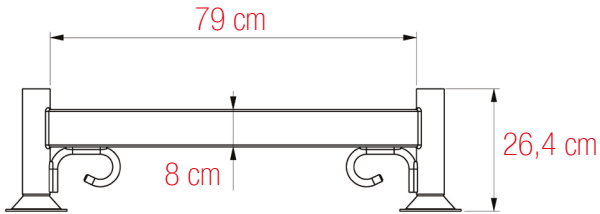

PLETTAC
MEFRAN
ÉCHAFAUDAGES
VENTE
LOCATION

FT-MXCEACSC-A

CHÂSSIS DÉMONTABLE 85 X 85 cm METRIX
réf. CEACSC

FICHE TECHNIQUE

Châssis démontable 85 x 85 cm Métrix réf. CEACSC

ACIER GALVANISÉ
POIDS : 38,1 kg

PLETTAC
MEFRAN
ÉCHAFAUDAGES
VENTE
LOCATION

FT-MXCEACSC-A

CHÂSSIS DÉMONTABLE 85 X 85 cm
réf. CEACSC
METRIX

FICHE TECHNIQUE

Châssis démontable 85 x 85 cm **MétriX** réf. CEACSC

Cadre plié

Cadre déplié

Cadres pliés
et empilés

Cadre rempli