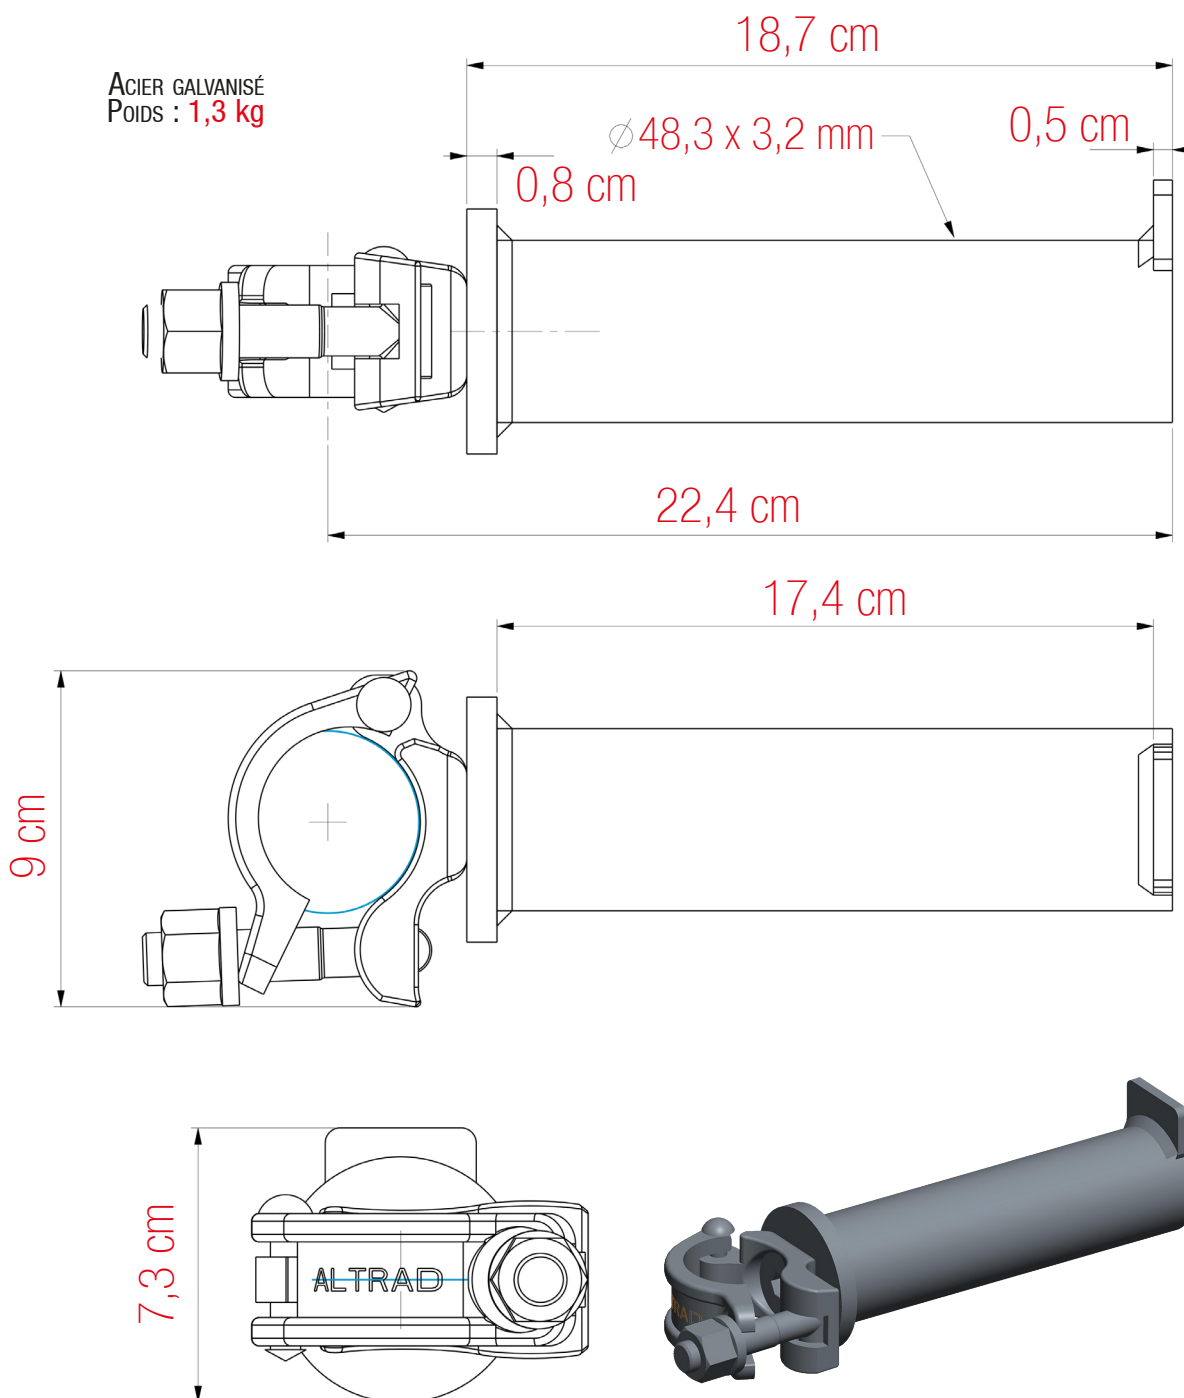

PLETTAC  
MEFRAN  
ÉCHAFAUDAGES  
VENTE  
LOCATION

FT-MXAKC7-A

CONSOLES À COLLIER  
réf. AKC7  
**METRIX**

FICHE TECHNIQUE

## Consoles à collier **MétriX** réf. AKC7

Console à collier réf. AKC7

ACIER GALVANISÉ  
POIDS : 1,3 kg

ALTRAD PLETTAC MEFRAN

16 Avenue de la Gardie - 34510 Florensac - FRANCE - Tél : (+33) 4 67 94 52 29 - Fax : (+33) 4 67 94 52 23  
19 Route d'Ozoir - 77680 Roissy en Brie - FRANCE - Tél : (+33) 1 60 18 33 33 - Fax : (+33) 1 60 60 41 68  
apm@altrad.com - www.altradplettacmefran.fr