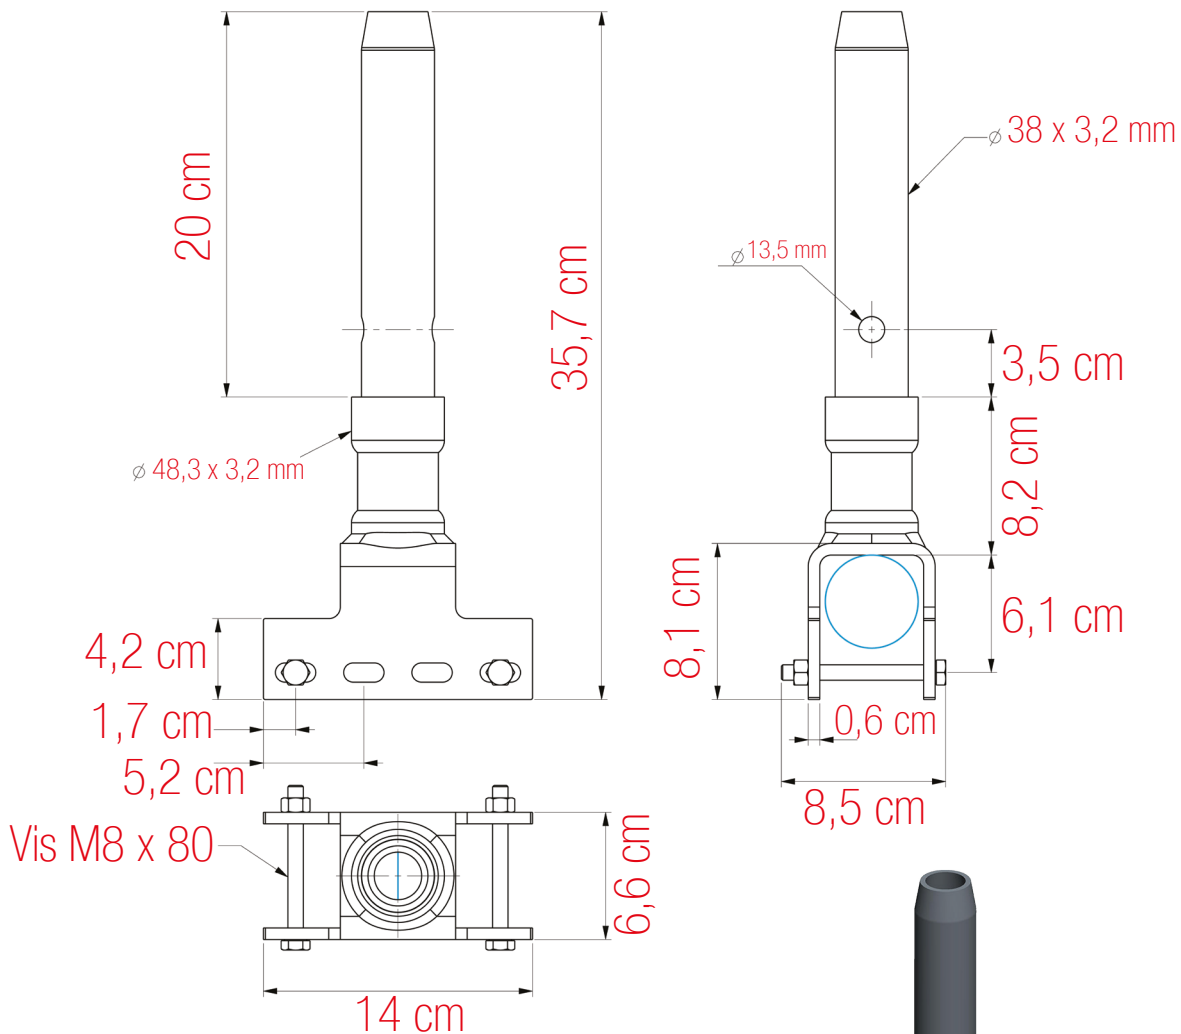

PLETTAC
MEFRAN
ÉCHAFAUDAGES
VENTE
LOCATION

FT-MXAFDP01-A

FICHE TECHNIQUE

Fourche de départ sur poutre Métrix réf. AFDP

FOURCHE DE DÉPART SUR POUTRE MÉTRIX
réf. AFDP

ACIER GALVANISÉ
POIDS : 1,7 kg

ALTRAD PLETTAC MEFRAN