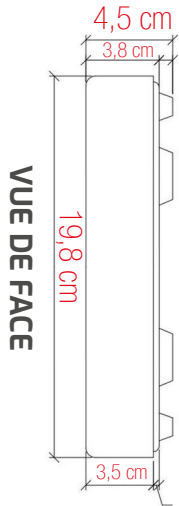

PLETTAC
MEFRAN
ÉCHAFAUDAGES
VENTE
LOCATION

FT-ACPB01-A

CALE POUR BÂTIMENT GREEN LABEL
réf. ACPB

FICHE TECHNIQUE

Cale pour bâtiment Green Label

réf. ACPB

VUE DE COTÉ

PLASTIQUE RECYCLÉ ET RECYCLABLE
Poids : 4,2 kg