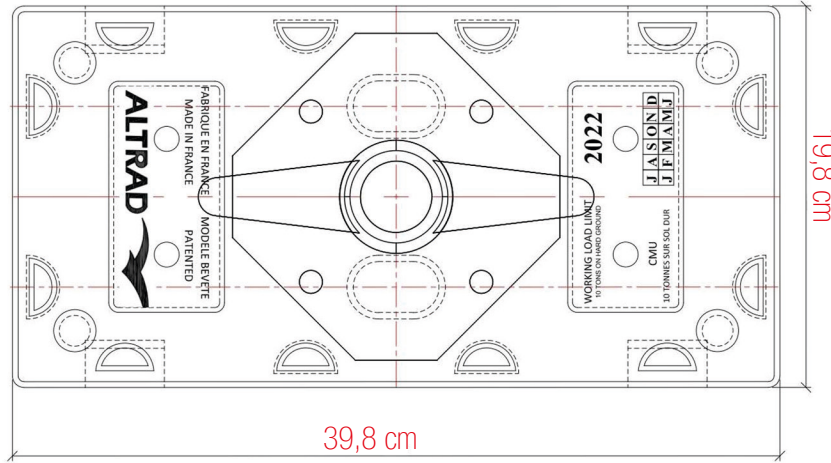

PLETTAC
MEFRAN
ÉCHAFAUDAGES
VENTE
LOCATION

FT-ACPB01-A

CALE POUR BÂTIMENT GREEN LABEL
réf. ACPB

FICHE TECHNIQUE

Cale pour bâtiment Green Label

réf. ACPB

VUE DE COTÉ

PLASTIQUE RECYCLÉ ET RECYCLABLE
Poids : 4,2 kg