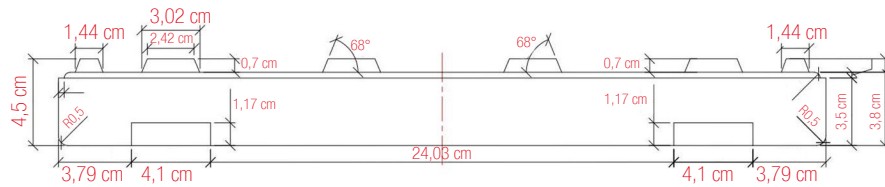

PLETTAC
MEFRAN
ÉCHAFAUDAGES
VENTE
LOCATION

FT-ACPB01-A

CALE POUR BÂTIMENT GREEN LABEL
réf. ACPB

FICHE TECHNIQUE

Cale pour bâtiment Green Label

réf. ACPB

VUE DE COTÉ

PLASTIQUE RECYCLÉ ET RECYCLABLE
Poids : 4,2 kg