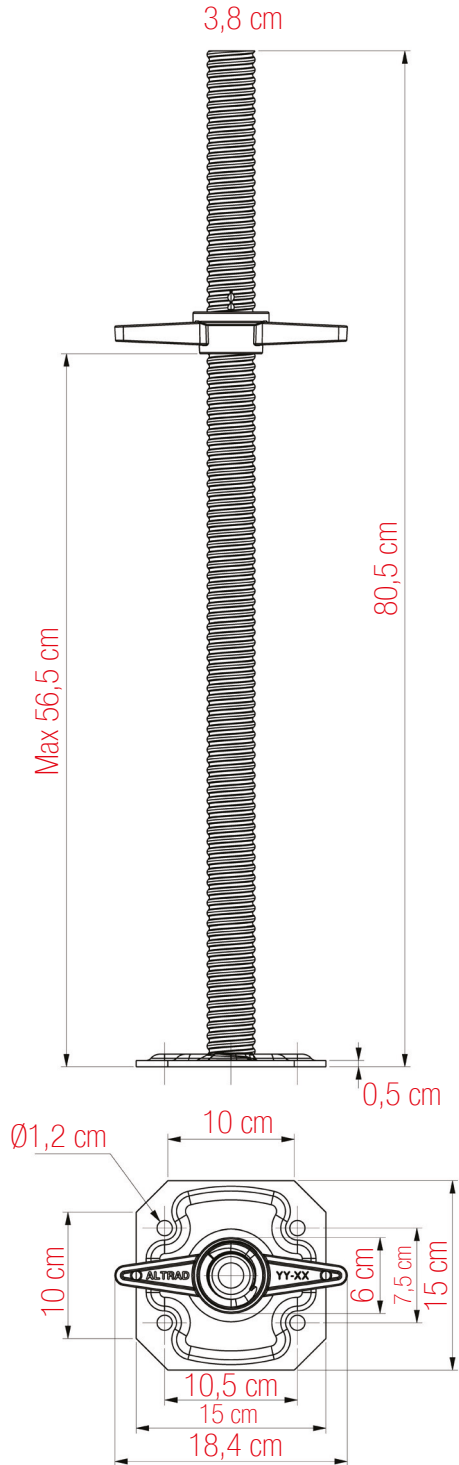

PLETTAC
MEFRAN
ÉCHAFAUDAGES
VENTE
LOCATION

FT-AASV7-A

FICHE TECHNIQUE

Socle à vérin 79 cm

réf. AASV7

réf. AASV7
SOCLE À VÉRIN 79 cm

ACIER GALVANISÉ
POIDS : 3,9 kg