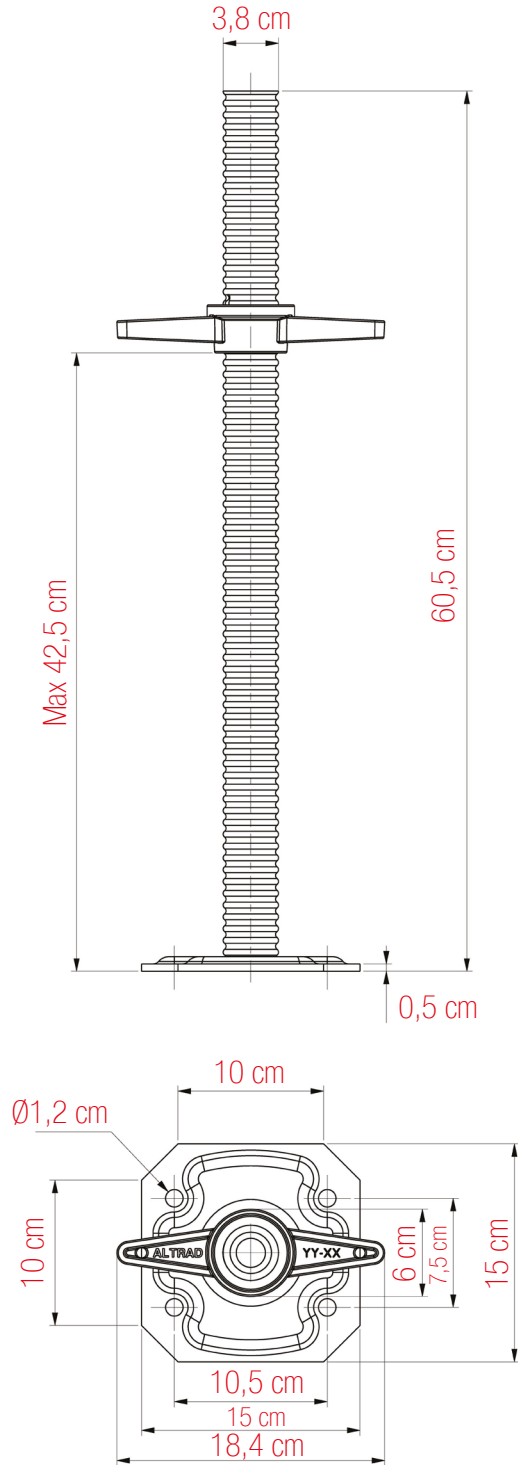

PLETTAC
MEFRAN
ÉCHAFAUDAGES
VENTE
LOCATION

FT-AASV5-A

SOCLE À VÉRIN 59 cm
réf. AASV5

FICHE TECHNIQUE
➤ **Socle à vérin 59 cm**
réf. AASV5

ACIER GALVANISÉ
POIDS : 3,2 kg